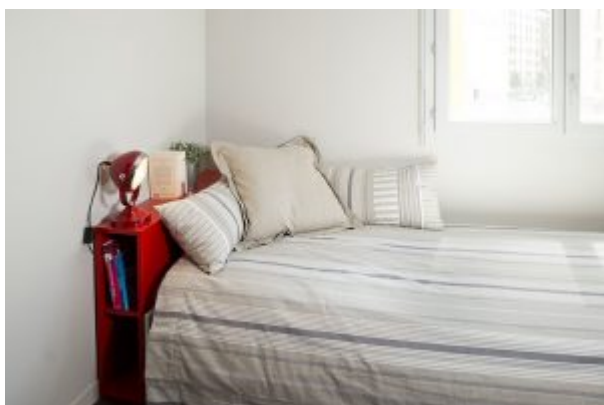

## **Trouvez votre logement étudiant à deux pas de Lyon 2ème**

La résidence étudiante Epsilon est située dans une rue paisible du quartier de Jean Macé, à quelques mètres de l'arrêt de Tramway T2 et du Metro B Jean Macé. Un emplacement idéal à proximité du quartier de Lyon 2<sup>ème</sup>, avec de nombreux commerces et facilités et un accès rapide au campus étudiant du groupe VATEL. Ces appartements ouvrent droit à l'aide au logement. Possibilité de colocation.

## **Des résidences étudiantes meublées et équipées de qualité**

Cette résidence étudiante récente propose des logements équipés et meublés de type Studio, T1 et T2 avec un équipement haut de gamme : cuisine américaine, mobilier design, meubles de rangements, salle de bain privative, et connexion internet par fibre optique .